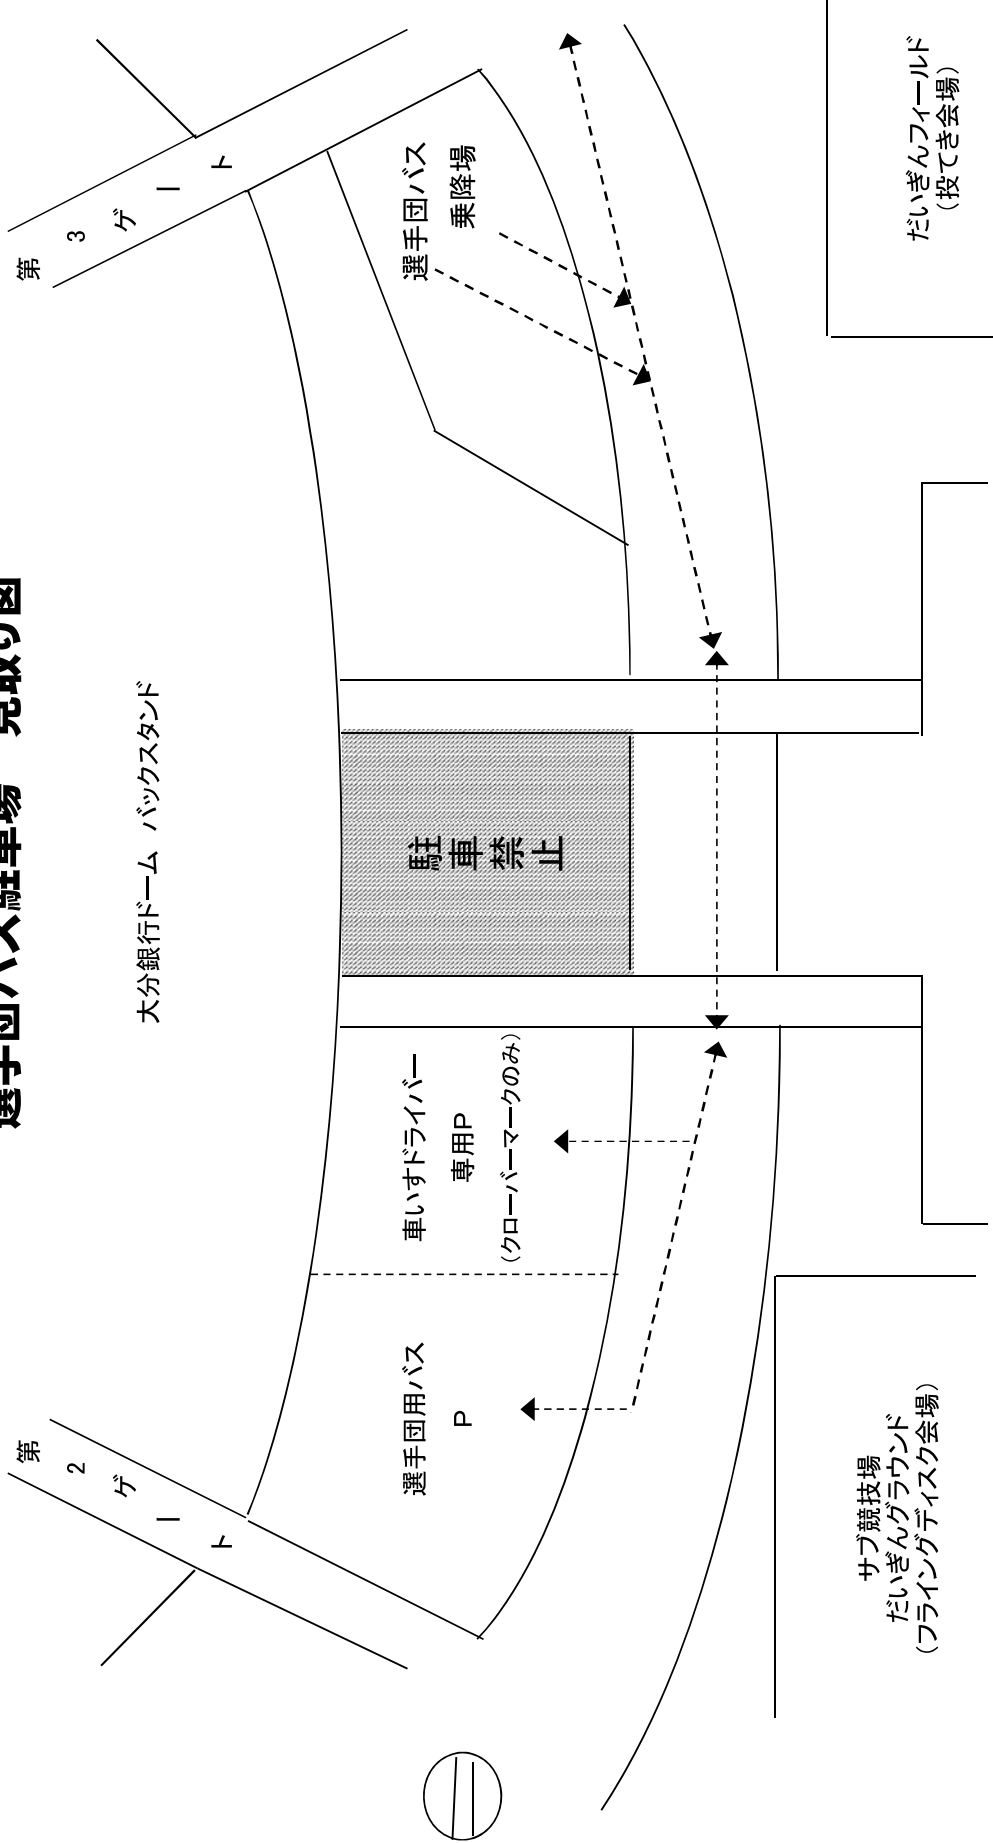

**多目的
広場**

バス
車いすドライバー
専用P ※

市町村バス
乗降場 ★

**だいきんグラウンド
(フライングディスク会場)**

**だいきんフィールド
(投てき会場)**

← 至 パークプレイス

県道

**ドーム
東交差点**

選手団バス駐車場 見取り図

大分銀行ドーム内陸上競技会場図

雨天練習場

車いす利用者等屋食場所

投てき会場

フライング
ディスク会場

(注意!!!)
投てき選手は、第2ゲートで必ず受付
を行ってください。
(その後、第2ゲートから競技会場へ
ご案内します。)

立幅跳・
走幅跳