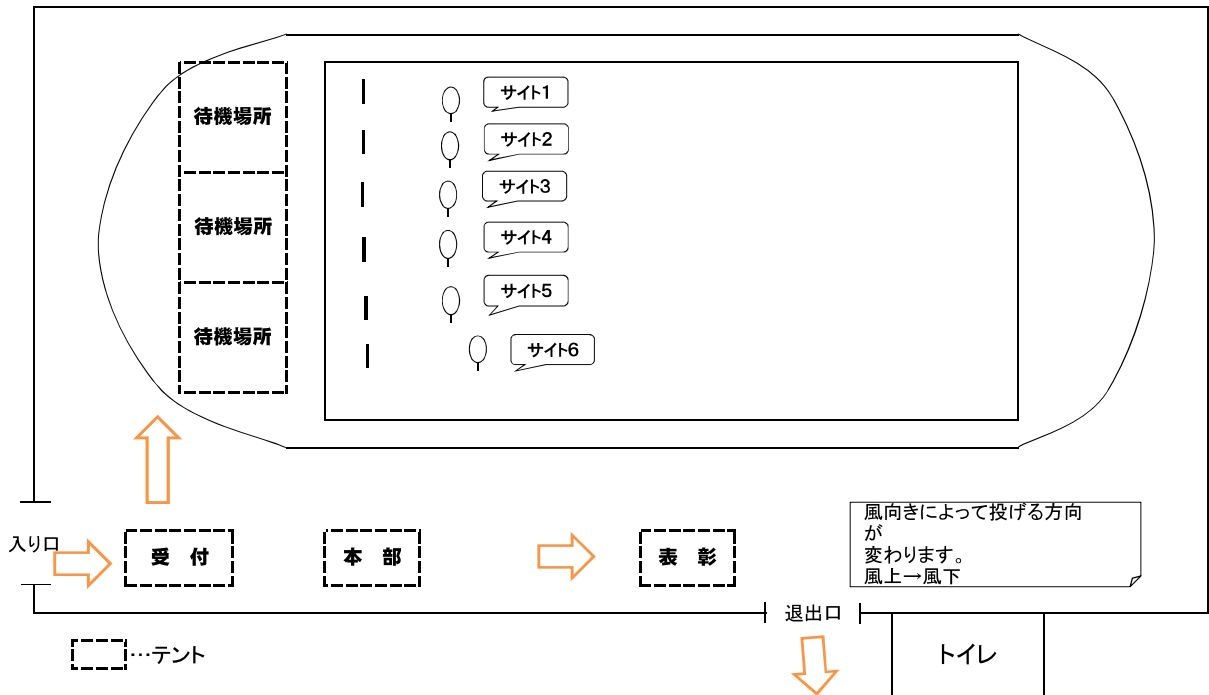

EV

階段

EV

フライングディスク競技 (ディスタンス) 会場図
 (大分スポーツ公園 だいぎんグラウンド)

(午前中)

フライングディスク競技 (アキュラシー) 会場図
 (大分スポーツ公園 だいぎんグラウンド)

(午後)

だいぎんフィールド 投てき会場図

(注意!!)

選手は競技前に、必ず大分銀行ドームの第2ゲートで受付を済ませてください。
(その後、第2ゲートから会場へご案内します。)

大分銀行ドーム
第3ゲート