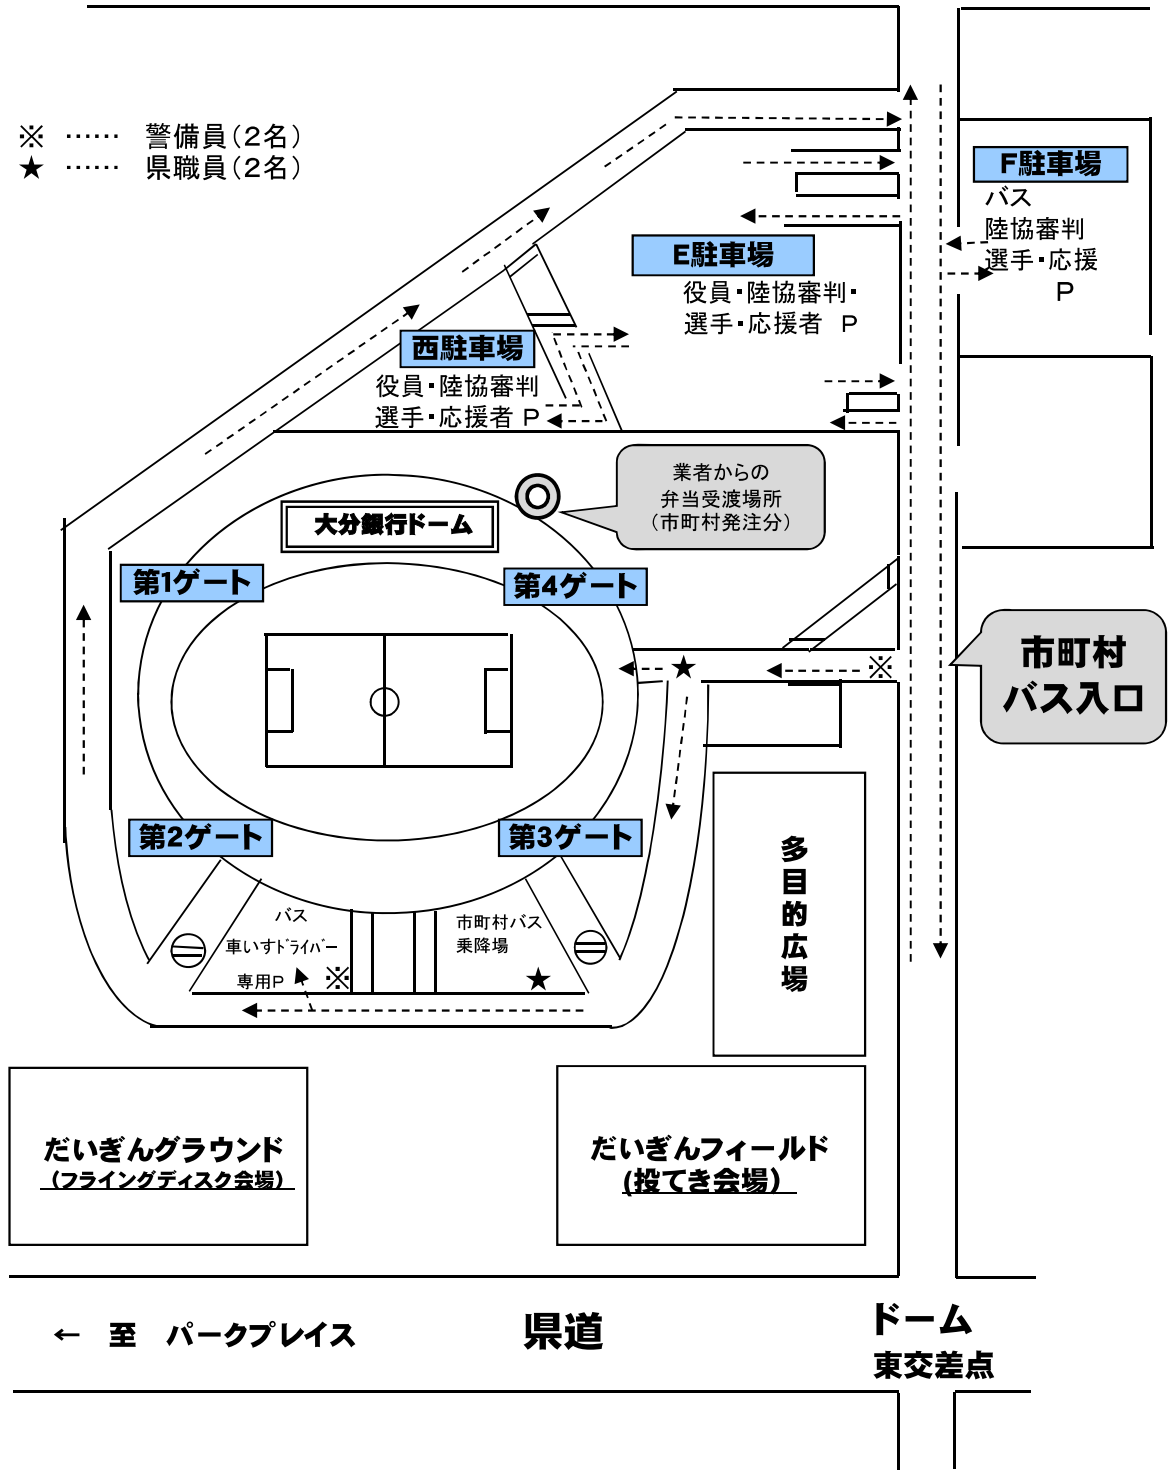

※ 閉会式は行わない

※ 競技開始は10:30 フライングディスク

10:40 陸上競技

周辺駐車場配置図

至 情報科学高校 →

- ※ 警備員(2名)
- ★ 県職員(2名)

F駐車場
バス
陸協審判
選手・応援
P

E駐車場
役員・陸協審判・
選手・応援者 P

西駐車場
役員・陸協審判
選手・応援者 P

大分銀行ドーム

第1ゲート

第4ゲート

第2ゲート

第3ゲート

業者からの
弁当受渡場所
(市町村発注分)

**市町村
バス入口**

選手団バス駐車場 見取り図

大分銀行ドーム内陸上競技会場図

雨天練習場

車いす利用者等屋食場所

投てき会場

フライング
ディスク会場

(注意!!!)
投てき選手は、第2ゲートで必ず受付
を行ってください。
(その後、第2ゲートから競技会場へ
ご案内します。)

立幅跳・
走幅跳