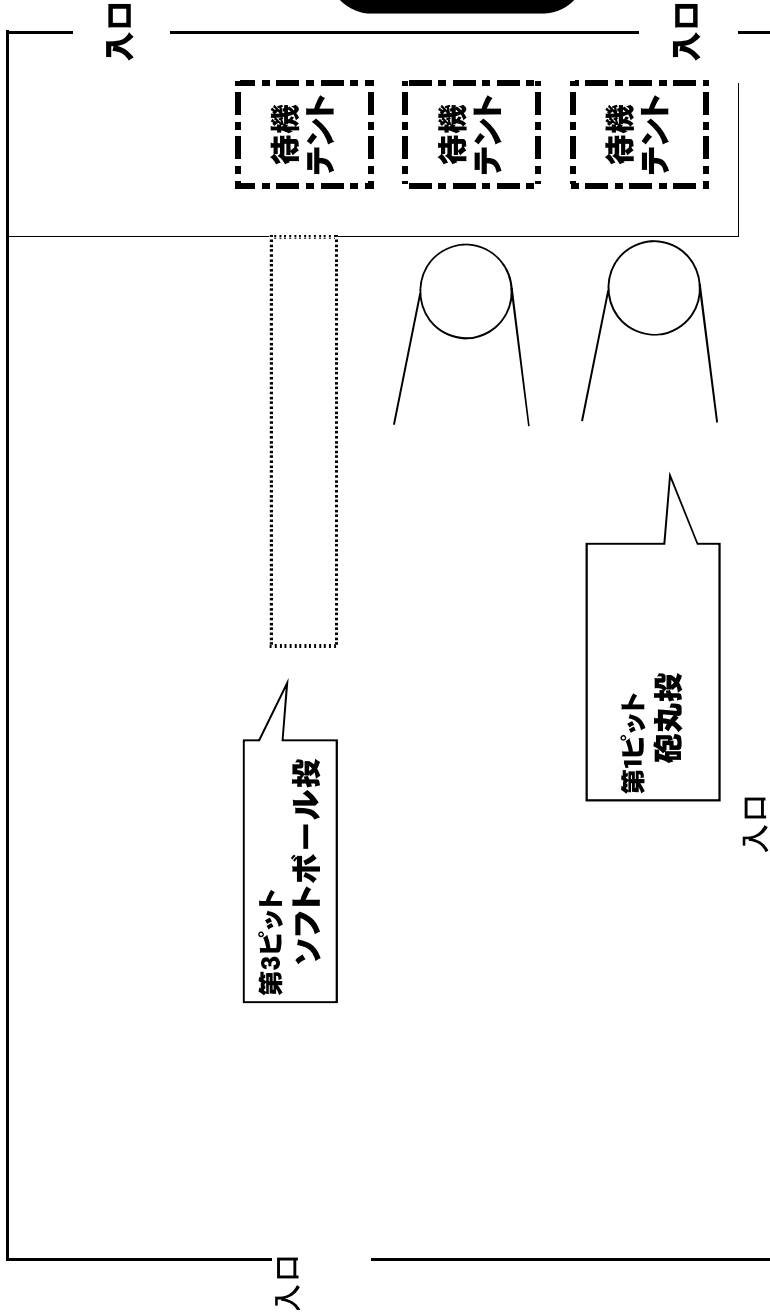

EV

階段

EV

フライングディスク競技 (ディスタンス) 会場図
 (大分スポーツ公園 だいぎんグラウンド)

(午前中)

フライングディスク競技 (アキュラシー) 会場図
 (大分スポーツ公園 だいぎんグラウンド)

(午後)

だいぎんフィールド 投てき会場図